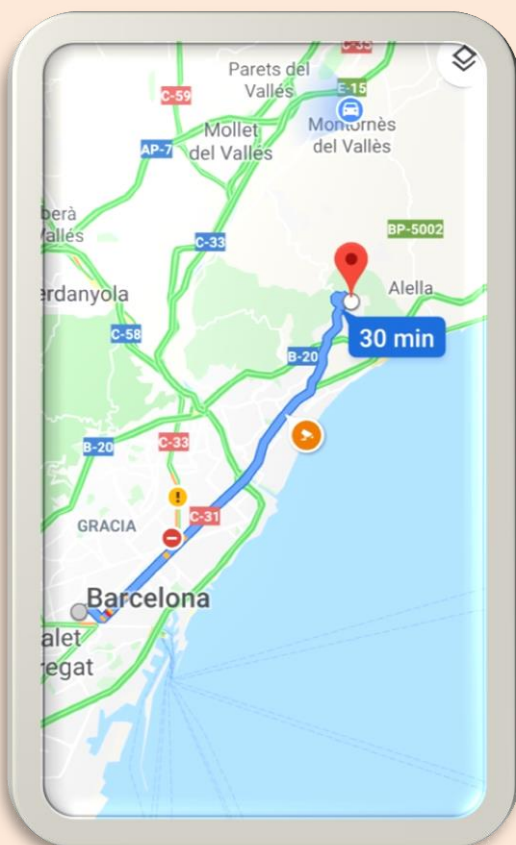

33 CONVIVENCIAS ÁREA 2

GRUPOS DE FAMILIA

AL-ANON Y ALATEEN

Días 7, 8 y 9 de Febrero del 2020

Con el lema

**“TRABAJAR EN UNIDAD ES
DISFRUTAR”.**

Inscripciones

Angelines: 697 447 946

Illuminada: 628 644 919

Pepi: 669 112 249